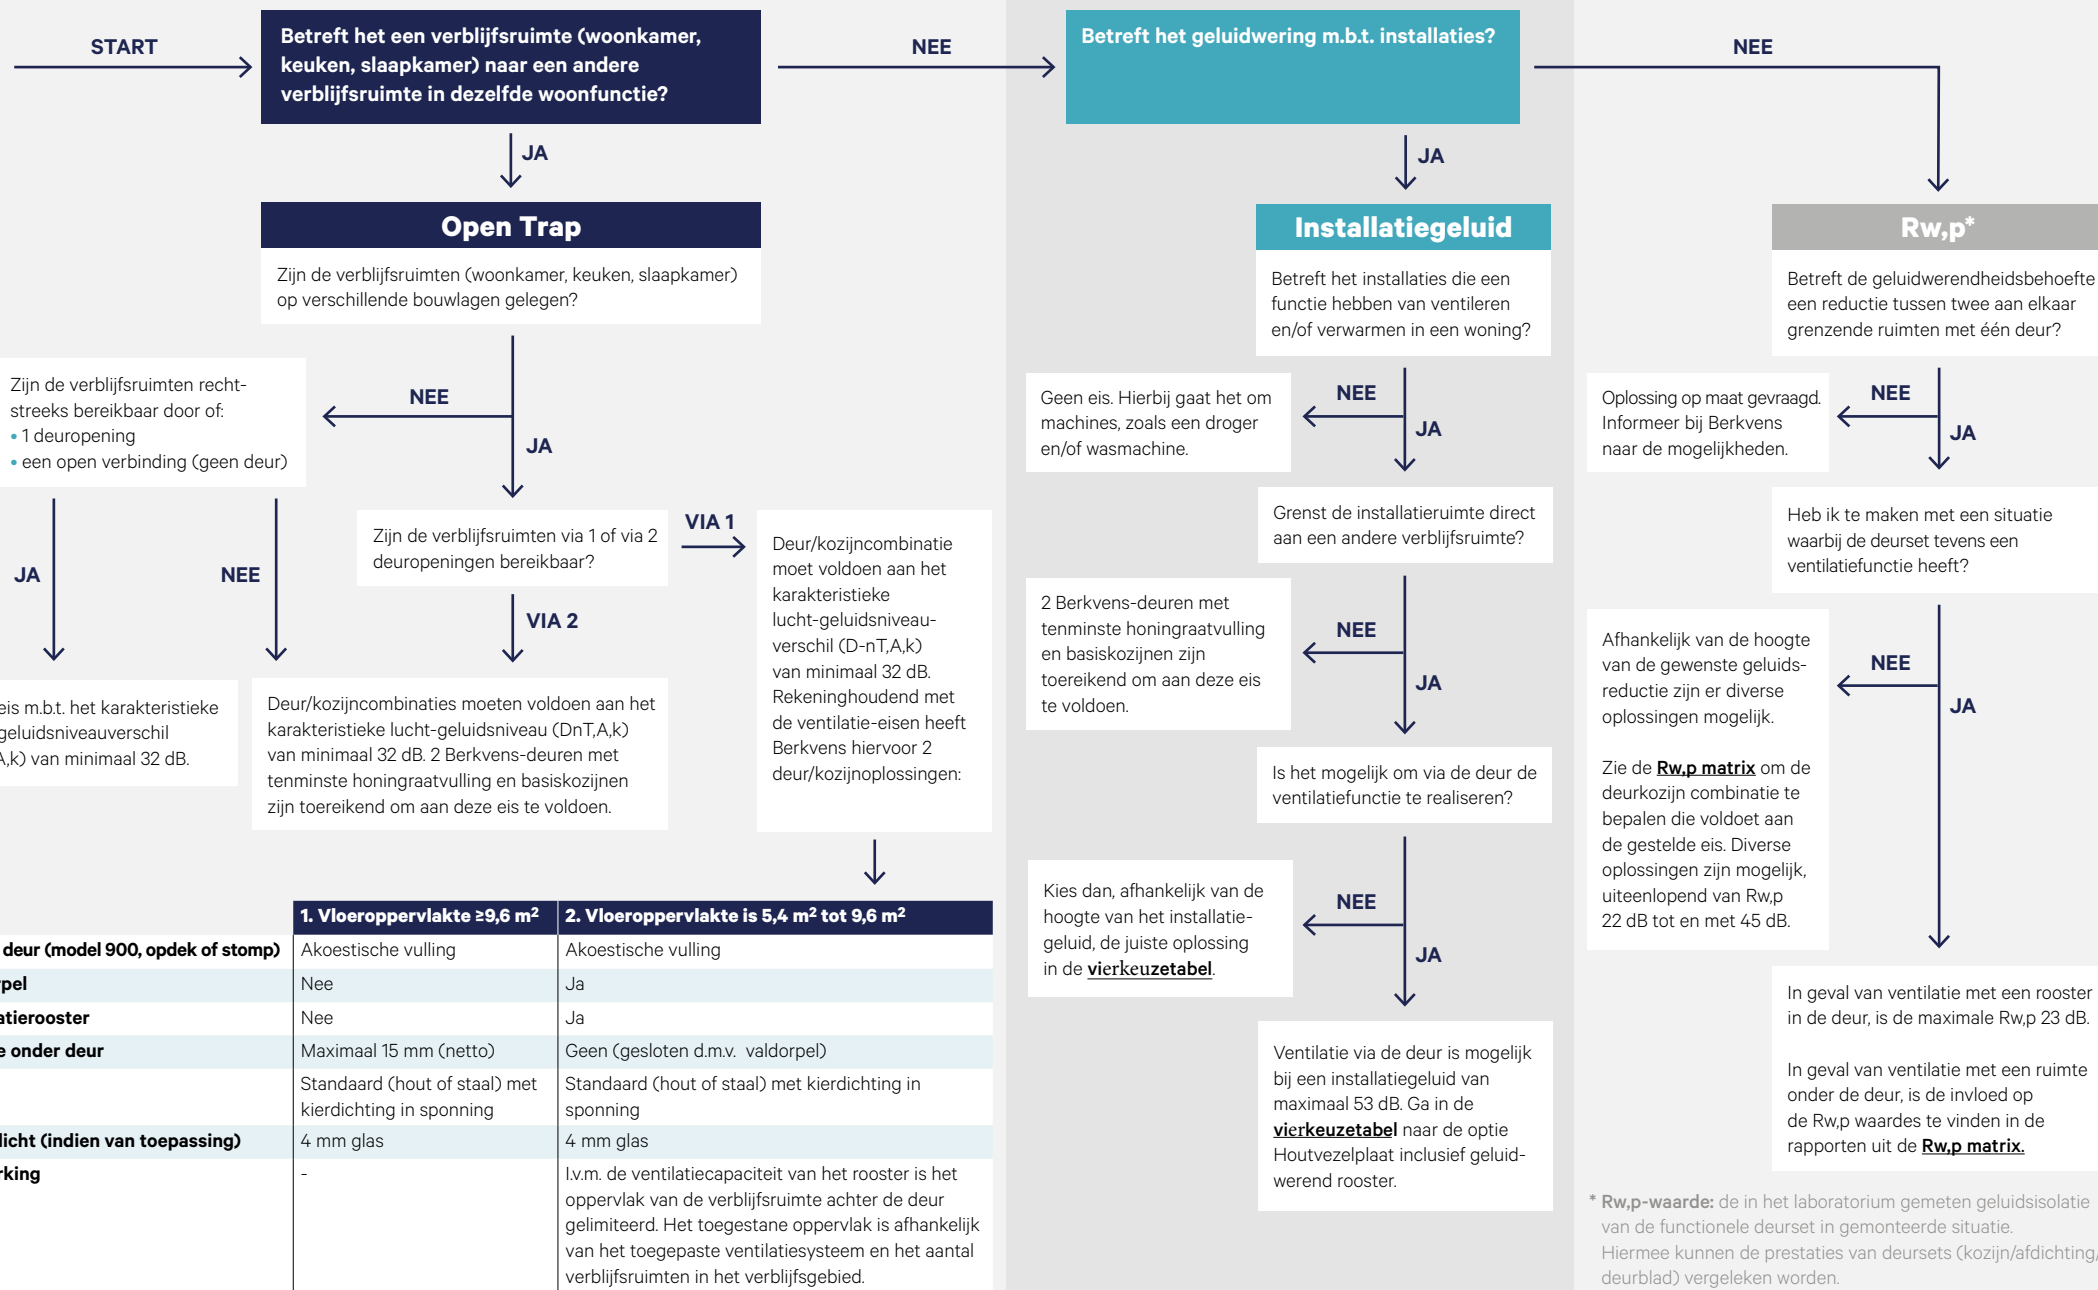

Geluiddeurkozijnwijzer

* **Rw,p-waarde:** de in het laboratorium gemeten geluidsisolatie van de functionele deurset in gemonteerde situatie. Hiermee kunnen de prestaties van deursets (kozijn/afdichting/deurblad) vergeleken worden.