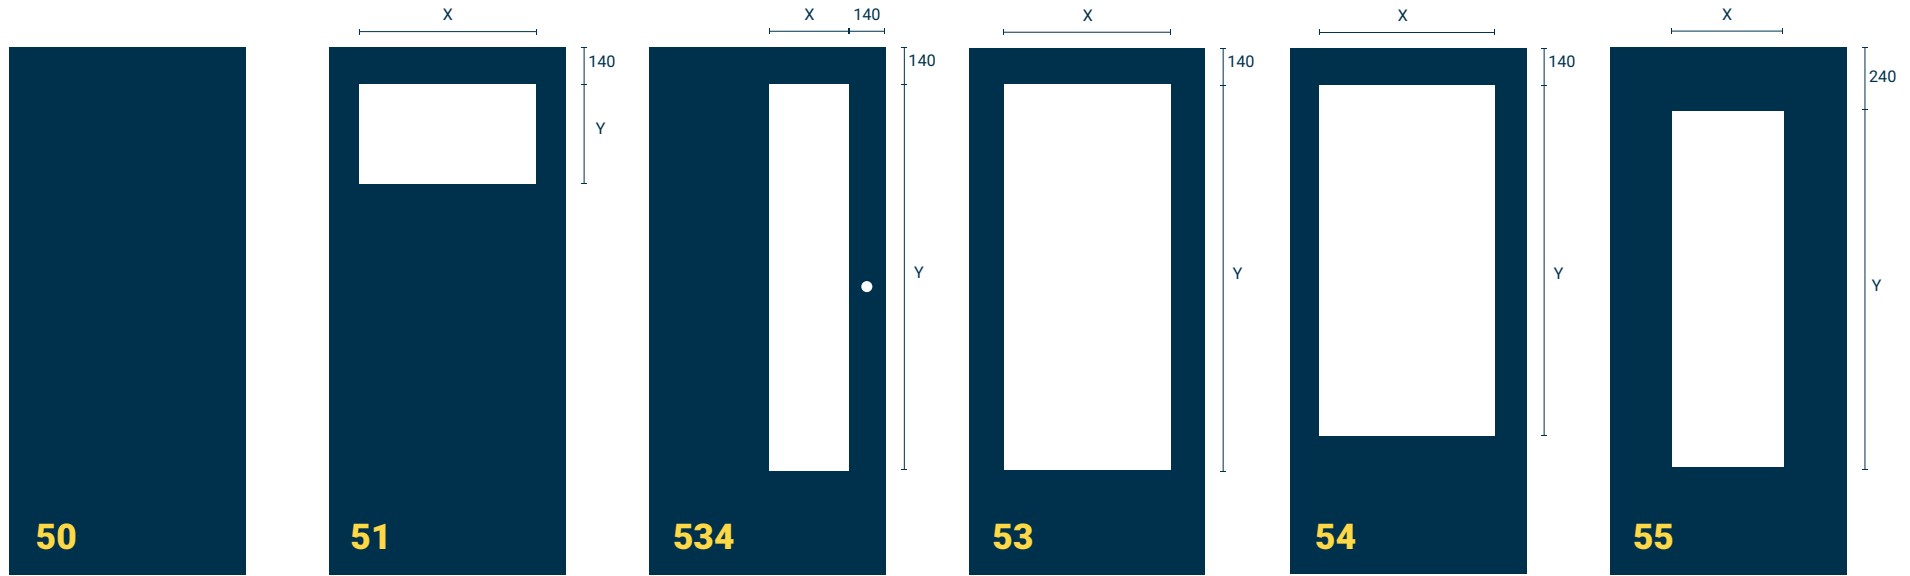

Deurmodellen Limburgia

Maatvoering aangegeven in mm

X = glasopening breedte (freesmaat)
Y = glasopening hoogte (freesmaat)

glasopening volgens
specificatie naar keuze

Wijzigingen voorbehouden. Aan bovenstaande informatie kunnen geen rechten worden ontleend.