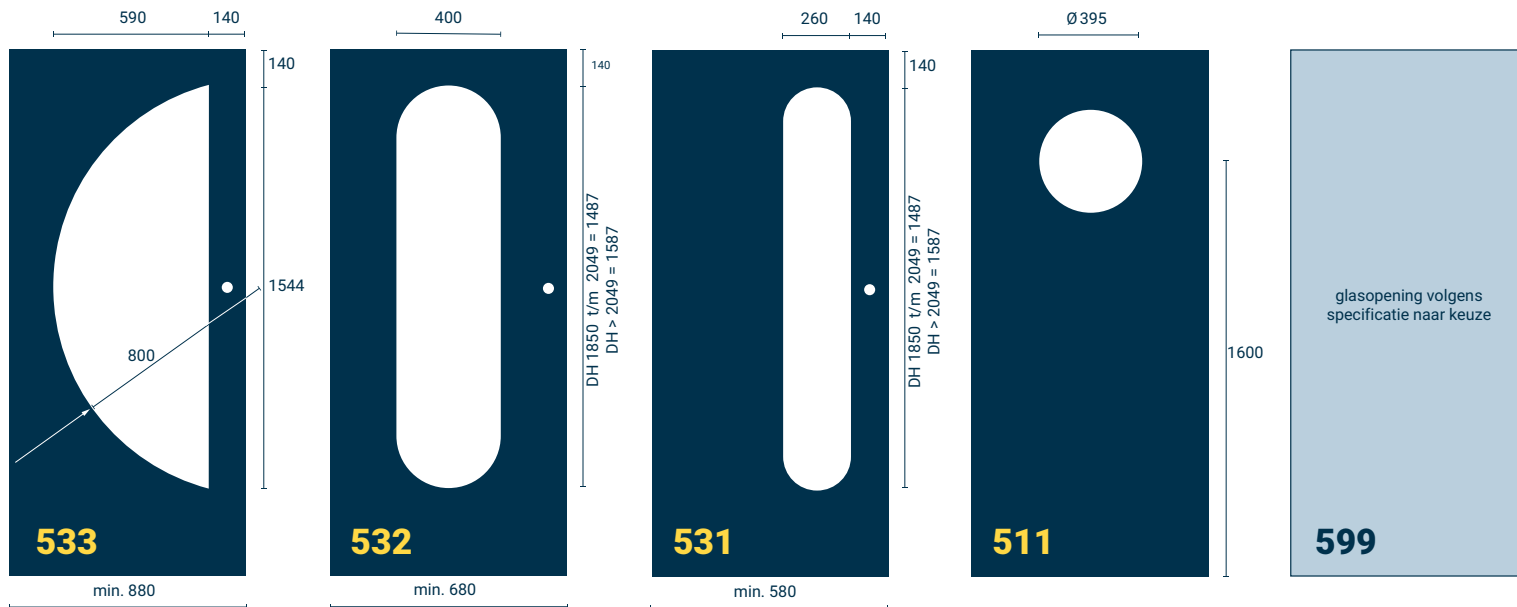

Deurmodellen Limburgia

Maatvoering aangegeven in mm

X = glasopening breedte (freesmaat)
Y = glasopening hoogte (freesmaat)

glasopening volgens
specificatie naar keuze

Wijzigingen voorbehouden. Aan bovenstaande informatie kunnen geen rechten worden ontleend.